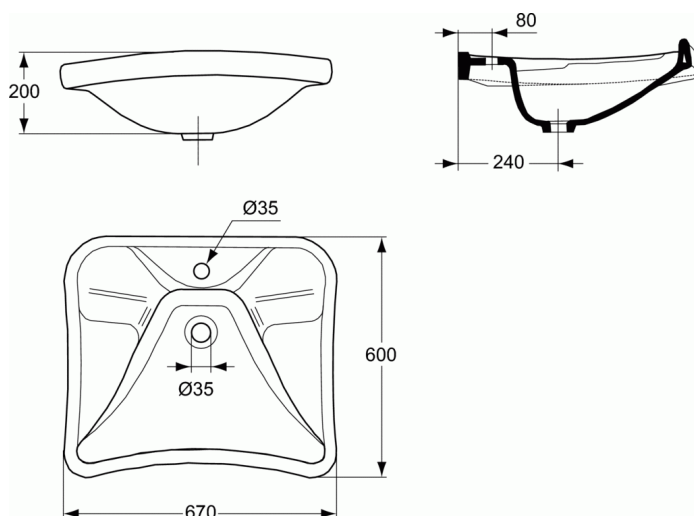

LAVABO**Lavabo 67 x 60 cm****Lavabo 67 x 60 cm**

Poids 20 kg

En grès fin. Ergonomique. Sans trop-plein
 Accoudoirs servant d'appui pour les avant-bras
 Bord profilé anti-éclaboussure
 Percé 1 trou central pour la robinetterie
 Conforme à la loi du 11/02/2005 sur l'accessibilité

FINITIONS*

01

* 01 = Blanc (01)

NORMES ET ENVIRONNEMENT