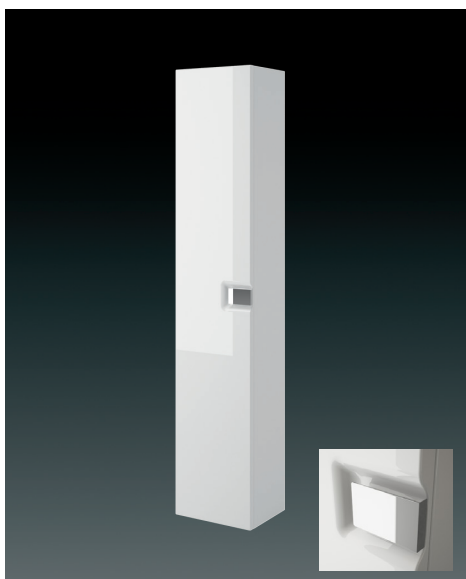

Elements complémentaires meubles PRIMA

Prima

009744 xx xxx Colonne
haute 1 porte,
- 1 porte à fermeture
ralentie et poignée
chromée,
- 5 étagères réglables
en verre,
- pieds aluminium
réglables fournis.

009754 xx xxx Colonne
haute 1 tiroir,
- tiroir unique à
fermeture ralentie et
poignée chromée,
- rangement coulissant
5 paniers filaires,
- porte-bouteilles,
- 1 pied réglable fourni.

Disponible dans les finitions :

 Laque blanche :
AB LB4

 Bleu orage :
PO XBO

 Chêne naturel :
PH PCN

 Noyer moka :
PM PNM

INFOS MATERIAUX

- Côtés des meubles sous lavabos, plans, et colonnes hautes : panneau aggloméré P3 de 16 mm, résistants à l'humidité, avec revêtement laque ou polymère,
- Façades des meubles sous lavabos, plans et colonnes hautes : panneau MDF de 22 mm résistant à l'humidité, avec revêtement laque ou polymère,
- Miroirs : PPSM (panneau de particules surfacé mélaminé) épaisseur 16 mm, chant acrylique 3D acier brossé.