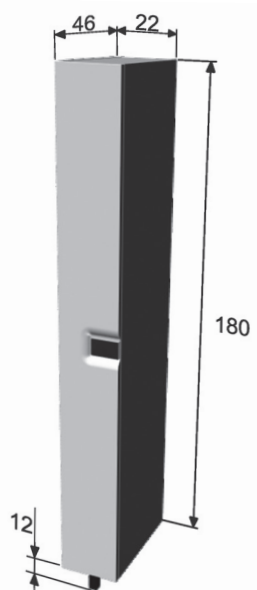

Elements complémentaires meubles PRIMA

Prima

009744 xx xxx Colonne
haute 1 porte,
- 1 porte à fermeture
ralentie et poignée
chromée,
- 5 étagères réglables
en verre,
- pieds aluminium
réglables fournis.

009754 xx xxx Colonne
haute 1 tiroir,
- tiroir unique à
fermeture ralentie et
poignée chromée,
- rangement coulissant
5 paniers filaires,
- porte-bouteilles,
- 1 pied réglable fourni.

Disponible dans les finitions :