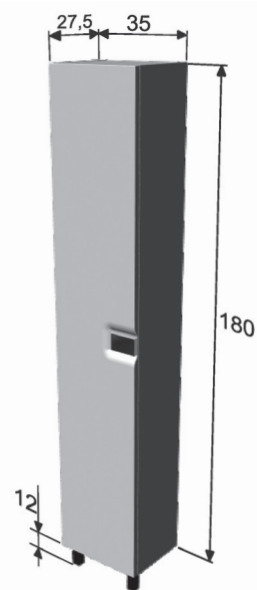

Elements complémentaires meubles PRIMA

Prima

009744 xx xxx Colonne
haute 1 porte,
- 1 porte à fermeture
ralentie et poignée
chromée,
- 5 étagères réglables
en verre,
- pieds aluminium
réglables fournis.

009754 xx xxx Colonne
haute 1 tiroir,
- tiroir unique à
fermeture ralentie et
poignée chromée,
- rangement coulissant
5 paniers filaires,
- porte-bouteilles,
- 1 pied réglable fourni.

Disponible dans les finitions :

 Laque blanche :
AB LB4

 Bleu orage :
PO XBO

 Chêne naturel :
PH PCN

 Noyer moka :
PM PNM

INFOS MATERIAUX

- Côtés des meubles sous lavabos, plans, et colonnes hautes : panneau aggloméré P3 de 16 mm, résistants à l'humidité, avec revêtement laque ou polymère,
- Façades des meubles sous lavabos, plans et colonnes hautes : panneau MDF de 22 mm résistant à l'humidité, avec revêtement laque ou polymère,
- Miroirs : PPSM (panneau de particules surfacé mélaminé) épaisseur 16 mm, chant acrylique 3D acier brossé.