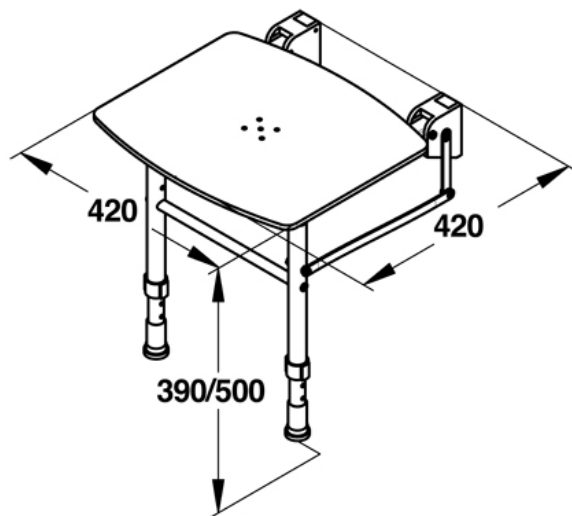

Gamme : Siège de douche

Réf : 60480 - Siège de douche relevable avec pieds rentrants articulés

> **Dimensions :**

- 430x420 mm

> **Confort :**

- Assise large garantissant confort et aisance pour l'utilisateur
- Polypropylène chaud au toucher
- Pieds rentrants articulés ajustables rapidement en hauteur (de 400 à 500 mm) sans aucun outil

> **Hygiène :**

- Polypropylène antibactérien traité dans la masse de la plaque d'assise
- Perçages en milieu de siège pour une bonne évacuation de l'eau

> **Sécurité :**

- 5 perçages au milieu du siège : propriété antidérapante
- Pieds avec patins antidérapants

> **Résistance :**

- Visserie en inox 304 et fixation renforcée par 2 points de fixation sur chaque charnière. Testé à 175 kg suivant EN12182
- Tringlerie d'escamotage de pieds en inox

> **100% RECYCLABLE**