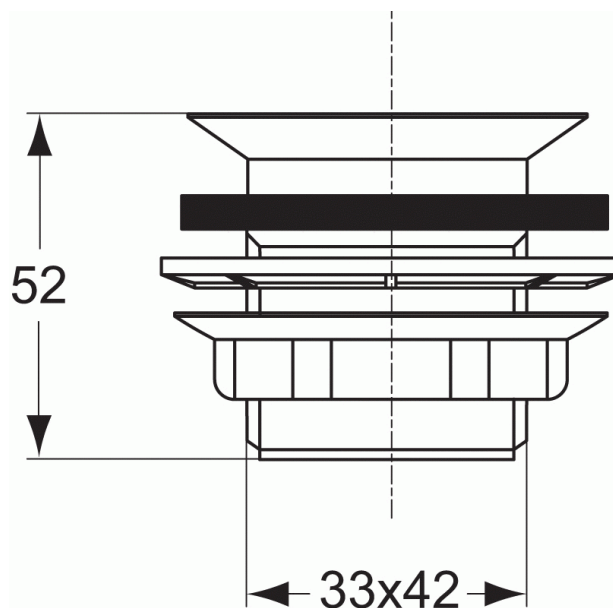

### Bonde à grille

#### Bonde à grille

Hauteur 52 mm

Bonde à grille laiton pour lavabo et lave-mains  
Sans trop-plein