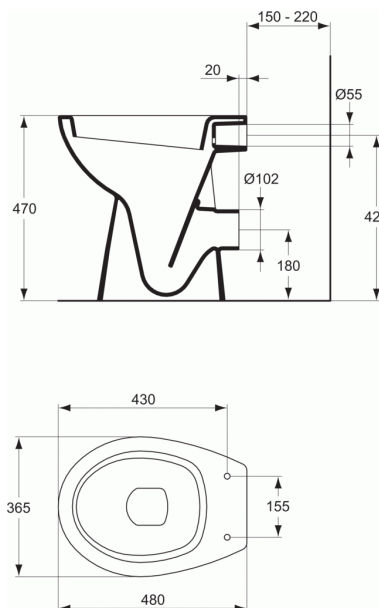

CUVETTE INDÉPENDANTE

Cuvette indépendante

Cuvette indépendante

48 x 36,5 cm

En porcelaine vitrifiée. Sortie horizontale. Bride ouverte
Hauteur d'assise 47 cm conforme à la loi Accessibilité du
11/02/2005

Chasse directe

Fixation au sol par 4 vis verticales

NF EN997 classe 1

Poids : 14 kg

FINITIONS*

01

* 01 = Blanc (01)

NORMES ET ENVIRONNEMENT