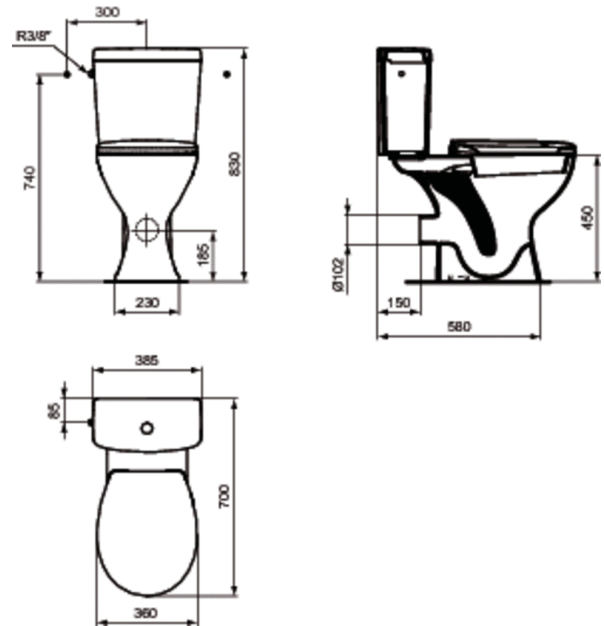

## Pack WC "Prêt à poser" avec abattant

### Pack WC surélevé

Dimensions de l'ensemble : 70 x 38,5 cm

Poids : 32 kg

#### Cuvette sortie horizontale

En porcelaine vitrifiée

Hauteur d'assise 45 cm hors abattant, 47 cm avec abattant

Abattant thermodur (en urea). Fixation par le dessus. Charnières inox

Fournie avec kit de fixations au sol

#### Réservoir

- En porcelaine vitrifiée

Alimentation latérale (sur le côté), silencieux, certifié NF classe acoustique 1, soupape à double chasse 3/6 l, ensemble de fixations cuvette/réservoir