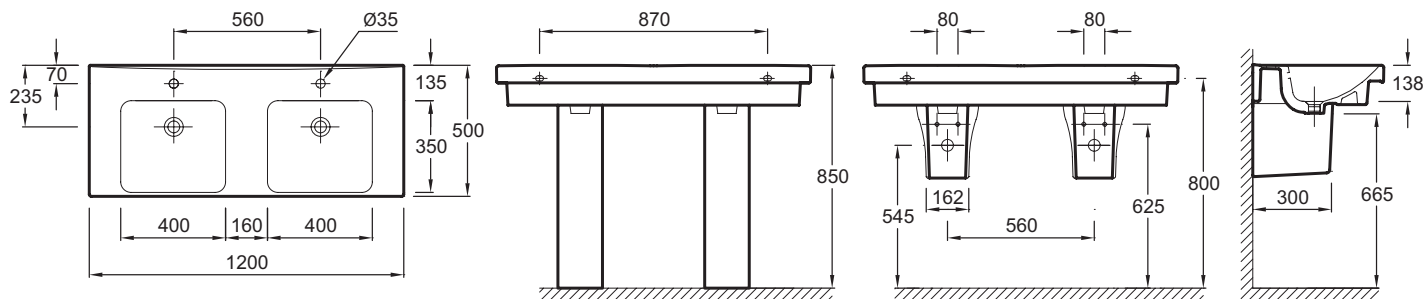

Caractéristiques techniques

- Dimensions : 120 x 50 cm
- Matériau : Céramique
- Percement et pré-perçement robinetterie : Percé 1 trou de robinetterie, 3 trous en option
- ROBINETTERIE CONSEILLÉE : Aleo, une gamme design très accessible
- Poids : 45 kg
- Type d'installation : Autoportant ou peut être monté sur un meuble spécifique
- Fixations : Par goujons non fournis

Produits requis

- 99381K, EB995

Produits liés

- E4724 : Jeu de piètements

Dessin technique

Description : Plan-vasque double 120 cm. E4730. Collection : ODÉON UP. Dimensions : 120 x 50 cm. Poids : 45 kg. Matériau : Céramique. Type d'installation : Autoportant ou peut être monté sur un meuble spécifique. Percement et pré-perçement robinetterie : Percé 1 trou de robinetterie, 3 trous en option. Fixations : Par goujons non fournis. ROBINETTERIE CONSEILLÉE : Aleo, une gamme design très accessible.