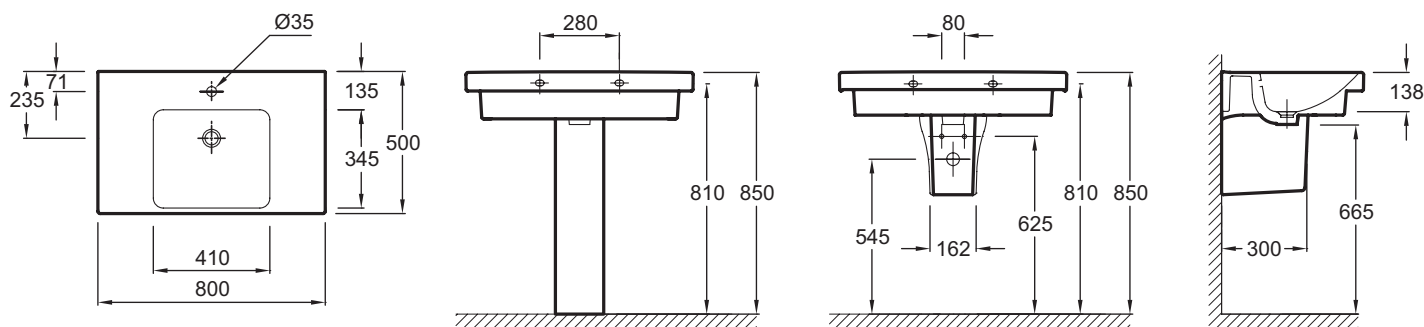

**Caractéristiques techniques**

- **Dimensions :** 80 x 50 cm
- **Matériau :** Céramique
- **Percement et pré-percement robinetterie :** Percé 1 trou de robinetterie
- **Poids :** 26,6 kg
- **Type d'installation :** Autoportant ou peut être monté sur un meuble spécifique
- **ROBINETTERIE CONSEILLÉE :** Aleo, une gamme design très accessible

**Produits requis**

- EB993, 99383K

**Produits liés**

- E4797 : Barre porte-serviettes 80 cm

**Dessin technique**

Description : Plan-vasque 80 cm. E4796. Collection : ODÉON UP. Dimensions : 80 x 50 cm. Poids : 26,6 kg. Matériau : Céramique. Type d'installation : Autoportant ou peut être monté sur un meuble spécifique. Percement et pré-percement robinetterie : Percé 1 trou de robinetterie. ROBINETTERIE CONSEILLÉE : Aleo, une gamme design très accessible.