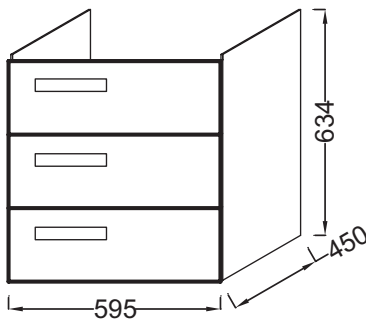

**Caractéristiques techniques**

- Dimensions : 59,50 x 45 x 63,40 cm
- Matériau : Laque ou mélaminé
- Rangement : 3 tiroirs à fermeture progressive
- Poids : 40 kg
- Type d'installation : Suspendu

**Produits requis**

- EXQ112-Z, XQ112K-Z

**Produits liés**

- EB998, 99379K

**Dessin technique**

Descriptif CCTP : Meuble sous plan-vasque 60 cm, 3 tiroirs. EB1307. Collection : RYTHMIK. Dimensions : 59,50 x 45 x 63,40 cm. Poids : 40 kg. Matériau : Laque ou mélaminé. Type d'installation : Suspendu. Rangement : 3 tiroirs à fermeture progressive.