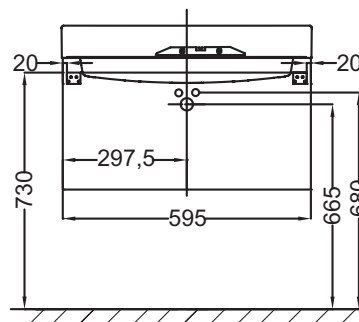

**Caractéristiques techniques**

- Dimensions : 59,50 x 45 x 63,40 cm
- Matériau : Laque ou mélaminé
- Rangement : 3 tiroirs à fermeture progressive
- Poids : 40 kg
- Type d'installation : Suspendu

**Produits requis**

- EXQ112-Z, XQ112K-Z

**Produits liés**

- EB998, 99379K

**Dessin technique**

Descriptif CCTP : Meuble sous plan-vasque 60 cm, 3 tiroirs. EB1307. Collection : RYTHMIK. Dimensions : 59,50 x 45 x 63,40 cm. Poids : 40 kg. Matériau : Laque ou mélaminé. Type d'installation : Suspendu. Rangement : 3 tiroirs à fermeture progressive.