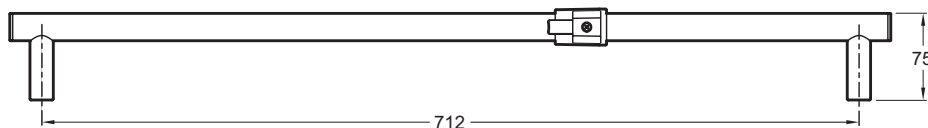

E15865

Collection : FLIPSIDE

Couleur* :

CP - Chrome

Principaux atouts :

Caractéristiques techniques

- Dimensions : 13,70 x 13,70 cm
- Barre métallique de 767 mm

- Poids : 2,4 kg

Produits liés

- E974 : Rosaces décoratives

Dessin technique

Description : Ensemble de douche avec barre métallique. E15865. Collection : FLIPSIDE. Dimensions : 13,70 x 13,70 cm. Poids : 2,4 kg. Barre métallique de 767 mm.