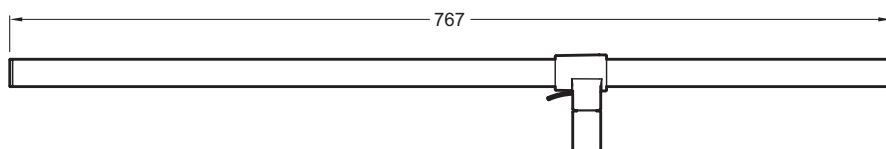

E15865

Collection : FLIPSIDE

Couleur* :

CP - Chrome

Principaux atouts :

Caractéristiques techniques

- Dimensions : 13,70 x 13,70 cm
- Barre métallique de 767 mm

- Poids : 2,4 kg

Produits liés

- E974 : Rosaces décoratives

Dessin technique

Description : Ensemble de douche avec barre métallique. E15865. Collection : FLIPSIDE. Dimensions : 13,70 x 13,70 cm. Poids : 2,4 kg. Barre métallique de 767 mm.