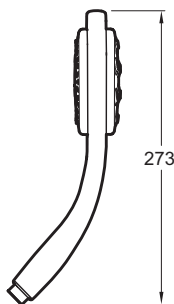

E15865

Collection : FLIPSIDE

Couleur* :

CP - Chrome

Principaux atouts :

Caractéristiques techniques

- Dimensions : 13,70 x 13,70 cm
- Barre métallique de 767 mm

- Poids : 2,4 kg

Produits liés

- E974 : Rosaces décoratives

Dessin technique

Description : Ensemble de douche avec barre métallique. E15865. Collection : FLIPSIDE. Dimensions : 13,70 x 13,70 cm. Poids : 2,4 kg. Barre métallique de 767 mm.