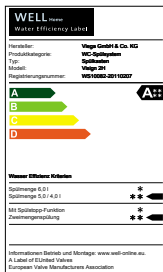

Verre*, vert menthe
Visign for More 100

Verre*, noir
Visign for More 100

Verre*, gris clair
Visign for More 103

Verre*, vert menthe
Visign for More 103

Verre*, noir
Visign for More 103

Autres coloris,
voir catalogue.
* Verre de sécurité

Le label WELL indique via un code de couleur l'efficacité d'une robinetterie en matière de consommation d'eau. Dans ce cadre, les plaques de commande Visign for More sensitive de Viega ont obtenu la note maximale.