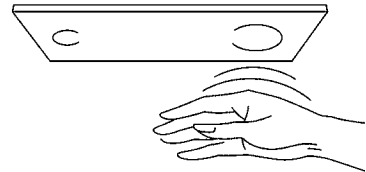

Visign for More 103 sensitive

Avec ses contours doux et ses zones de commande arrondies, Visign for More 103 sensitive s'intègre parfaitement dans les salles de bains. La commande pour urinoir de cette ligne bénéficie également de la technologie infrarouge.