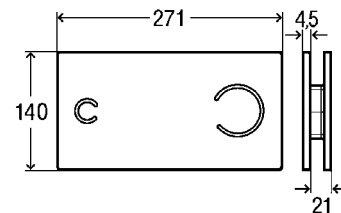

*Verre de sécurité

Visign for More 100.

L'aspect flottant et la surface lisse et plane confèrent une légèreté remarquable à la plaque de commande Visign for More 100. Une légère pression sur la plaque suffit à déclencher la chasse.

- plaque de recouvrement arrière utilisable à fleur de surface
- chasse d'eau à 2 débits à utilisation facile grâce à la commande à câbles
- également disponible sous forme de commande sans contact Visign for More 100 sensitive