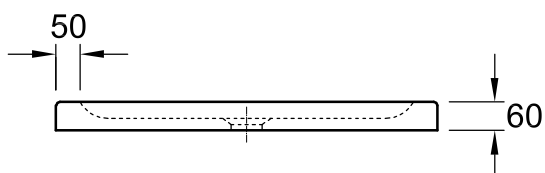

Receveur de douche

Informations produits

6035 A1 XX	1000 x 1000 x 60, 42 kg
6035 A9 XX	900 x 900 x 60, 33 kg
6035 A8 XX	800 x 800 x 60, 28 kg
Version	Bonde 90 mm de diamètre extra plat
Oberflächenausführung Duschwanne	Antidérapant Classe A
Installation	à poser ou à encastrer
Description du matériau	En porcelaine sanitaire
Finition ceramicplus	Disponible également en ceramicplus
Remarque sur la norme	Classe A selon la norme DIN 51097 sur la glissance des sols (inclinaison 12°)
Accessoires (à commander séparément)	
8200 00	Vidage complet, 90 mm Ø
Innovation	antidérapant

Couleurs

- 01 Blanc
- R1 Blanc Ceramicplus
- R2 Star White Ceramicplus
- R3 Pergamon Ceramicplus

Schémas techniques

6035 A1, 6035 A8

	A	B
6035 A8	800	700
6035 A9	900	800
6035 A1	1000	900

6035 A9