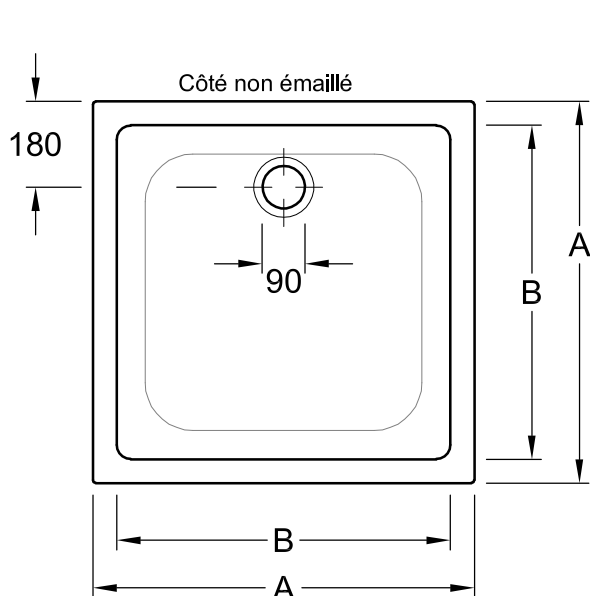

Receveur de douche

Informations produits

6035 A1 XX	1000 x 1000 x 60, 42 kg
6035 A9 XX	900 x 900 x 60, 33 kg
6035 A8 XX	800 x 800 x 60, 28 kg
Version	Bonde 90 mm de diamètre extra plat
Oberflächenausführung Duschwanne	Antidérapant Classe A
Installation	à poser ou à encastrer
Description du matériau	En porcelaine sanitaire
Finition ceramicplus	Disponible également en ceramicplus
Remarque sur la norme	Classe A selon la norme DIN 51097 sur la glissance des sols (inclinaison 12°)
Accessoires (à commander séparément)	
8200 00	Vidage complet, 90 mm Ø
Innovation	antidérapant

Couleurs

- 01 Blanc
- R1 Blanc Ceramicplus
- R2 Star White Ceramicplus
- R3 Pergamon Ceramicplus

Schémas techniques

6035 A1, 6035 A8

	A	B
6035 A8	800	700
6035 A9	900	800
6035 A1	1000	900

6035 A9