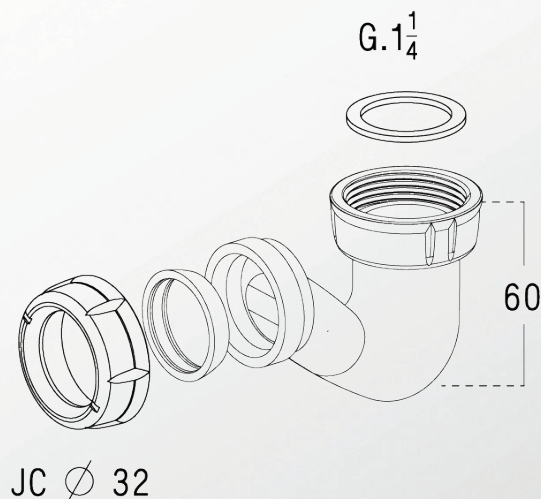

Lavabo, Bidet, Urinoir | SIPHONS PLASTIQUE

Références : 0201015

Réf	∅ Entrée	∅ Sortie	Garde d'eau	Hauteur (mm)
0201001	32	32	50	132-172
0201022	40	40	50	142-185
0201091	32	32	60	165-215
0201002	32	32	35	110-150
0201015	32	32	12	60
0201020	40	40	12	60

■ CARACTERISTIQUES TECHNIQUES :

- Siphon de bidet forme "P"
- Sortie J.C. ∅32 mm

■ PLUS PRODUITS :

- Montage sans outils
- Idéal pour espace réduit
- Ecrous ergonomiques

■ QUALITE - ENVIRONNEMENT :

NICOLL est certifié ISO9001 v2008 et ISO14001 v2004