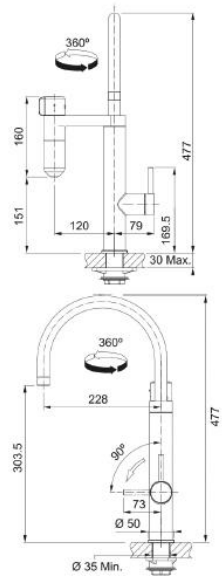

MAKE IT WONDERFUL

FRANKE

VITAL

Robinetterie Chrome – Eau filtrée

Vital Mitigeur à bec

- Rotation du bec sur 360°
- Rotation du bec sur 360°
- Embase ø 50 mm
- Perçage ø 35 mm
- Débit 3,5l/min à 3 bars
- 3en1: levier eau chaude/eau froide et système de filtration dissocié
- Circuit d'eau filtrée totalement indépendant
- Levier de commande 0° / 90°
- Pile CR2032 pour le timer incluse (durée de vie 3 ans)
- **Cartouche de 500l incluse**

Cartouche Vital

- Une cartouche de 500L est incluse dans chaque mitigeur
- Dure de vie : 500 litres
- Retient 99,99% des bactéries et virus
- Filtre toutes les impuretés (rouille, micro-plastique, métaux lourds...) et même le chlore
- Supprime les goûts et les odeurs
- **Conditionnées par 3**