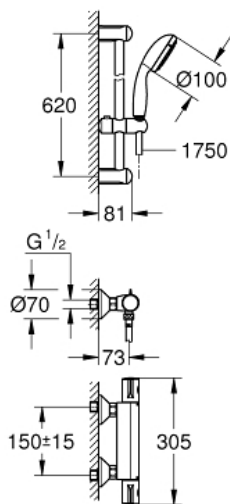

*Pure Freude
an Wasser*

GROHE

Descriptif Produit :

Mitigeur thermostatique douche 1/2" avec ensemble de douche

Spécifications Produit :

Constitué de:

Mitigeur thermostatique douche 1/2" Grotherm 800
(34 558 000)

New Tempesta ensemble de douche complet 2 jets, 600mm
(27 598 001)

Finition :

□ 34565001 Chromé