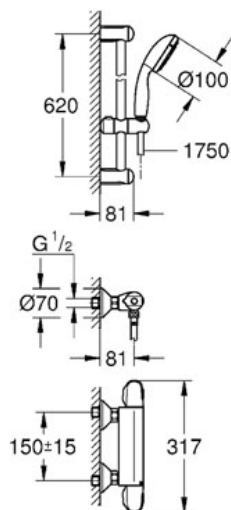

Pure Freude
an Wasser

GROHE

Descriptif Produit : Mitigeur thermostatique Douche 1/2"

Spécifications Produit :

avec barre de douche

Constitué de:

Nouveau mitigeur thermostatique douche Grotherm 1000
1/2"

GROHE SafeStop® Plus butée à 38°C + limiteur de
température intégré à **50°C max**
(34 438 003)