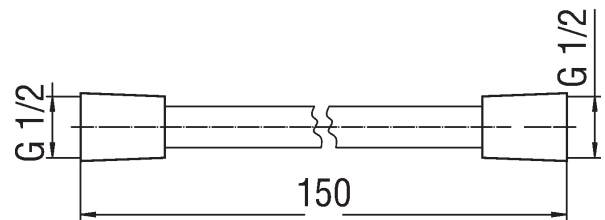

**FREE SHOWER  
AD135/43CR**

**Image**

**Dessin technique**

**Les spécifiques**

Accessoires  
Flexible  
Finition: Chromé  
Raccord conique ø 1/2"  
En plastique  
Dimension 150 cm  
Sans joint torique