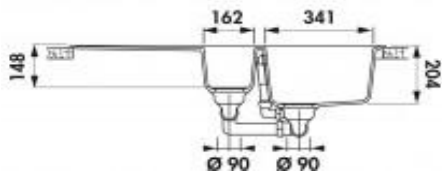

1 bac, 1 vide-sauc, 1 égouttoir

Évier réversible

Bonde de Ø90mm

Nombre de bacs, encastrement et découpe

Nb de bacs : 2