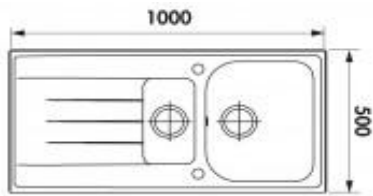

1 bac, 1 vide-sauc, 1 égouttoir

Évier réversible

Bonde de Ø90mm

Nombre de bacs, encastrement et découpe

Nb de bacs : 2