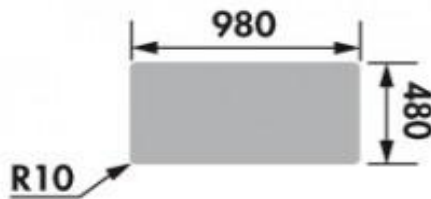

1 bac, 1 vide-sauc, 1 égouttoir

Évier réversible

Bonde de Ø90mm

Nombre de bacs, encastrement et découpe

Nb de bacs : 2