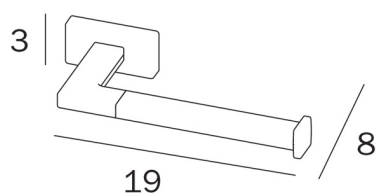

GEALUNA

COD A1825A

Porte-rouleau

DISEGNO TECNICO

TECHNOLOGIES  **CR Chromé**

GEALUNA

TECNOLOGIE

SÉRIES