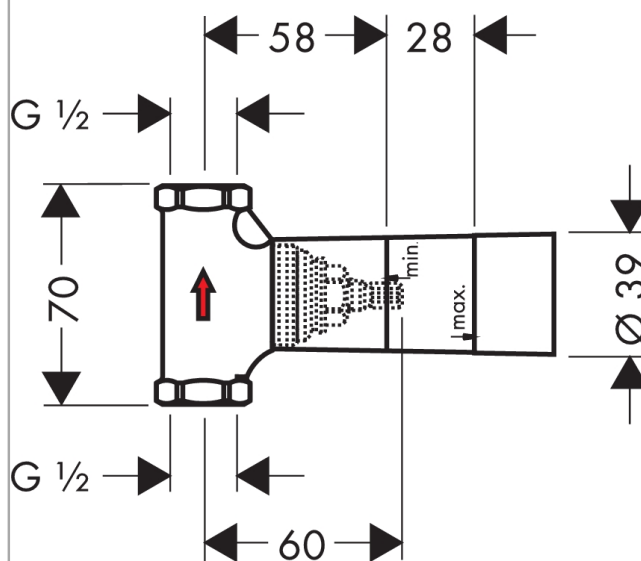

Corps d'encastrement 1/2" à disques céramique

Surfaces: p.a. Numéro d'article: 15974180

Description

Caractéristiques

- type de raccordement: raccordement flexible 1/2"
- convient à tous les sets de finition robinet d'arrêt
- débit: 40 l/min
- ACS 13 ACC LY 692, valide jusqu'au 07.11.2018

Accessoires en option

- Rallonge 25 mm pour robinet d'arrêt Trio/Quattro (#96370XXX)

Détails de l'article

GTIN

4011097345222

Certificats

Photo du produit

Plan géométral

Schéma d'écoulement