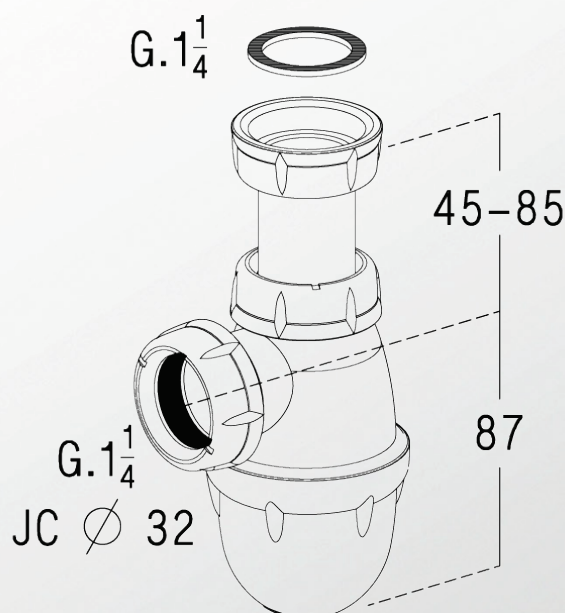

Lavabo, Bidet, Urinoir | SIPHONS PLASTIQUE

Références : 0201001

Réf	Ø Entrée	Ø Sortie	Garde d'eau	Hauteur (mm)
0201001	32	32	50	132-172
0201022	40	40	50	142-185
0201091	32	32	60	165-215
0201002	32	32	35	110-150
0201015	32	32	12	60
0201020	40	40	12	60

■ CARACTERISTIQUES TECHNIQUES :

- Réglable en hauteur
- Siphon à culot démontable
- Sortie J.C. ø32

■ NORMES :

NF EN 274

■ PLUS PRODUITS :

- Ecrous ergonomiques pour montage rapide et sans outils

■ QUALITE - ENVIRONNEMENT :