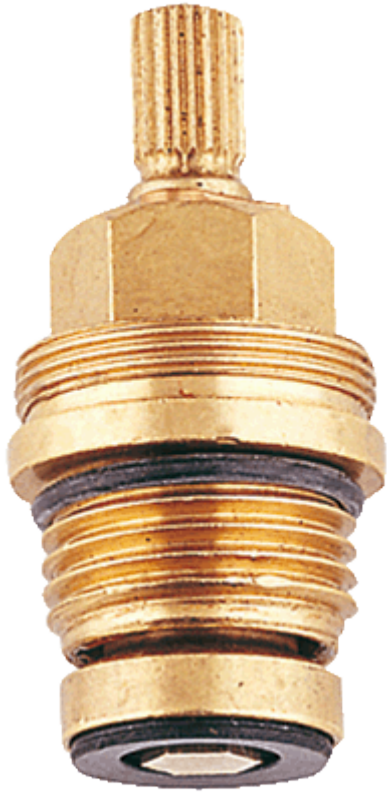

Tête long-life 1/2"

Réf. n°

EAN

07146 000

4005176856662

Description du produit

Tête long-life 1/2"
tige courte, 1/2"