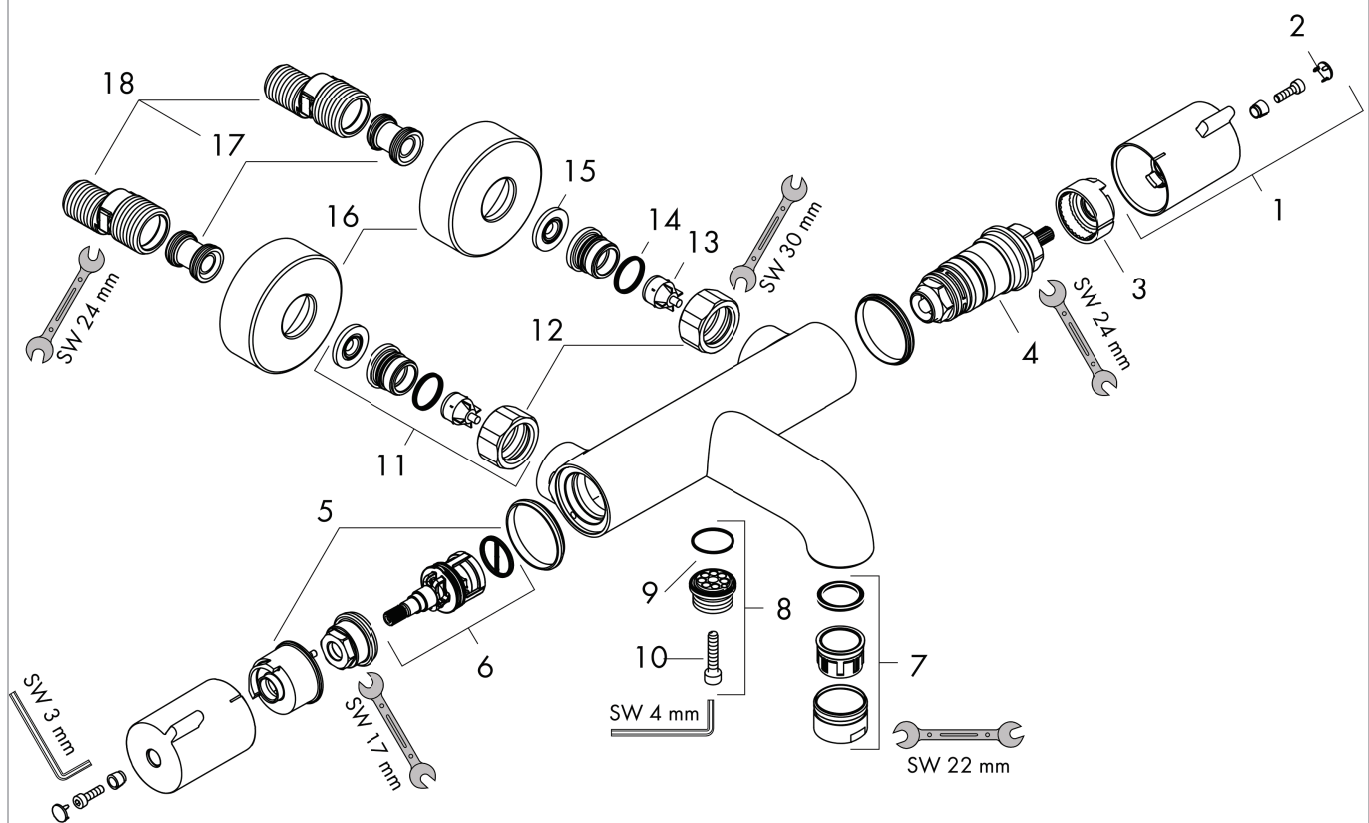

Ecostat
Ecostat 1001 CL Mitigeur Thermostatique bain/douche
 Surfaces: **chromé** Numéro d'article: **13201000**

Vue éclatée

Année de construction: >04/16

Ecostat**Ecostat 1001 CL Mitigeur Thermostatique bain/douche**Surfaces: **chromé** Numéro d'article: **13201000****Liste des pièces détachées**

Année de construction: >04/16

Pos.	Description	Numéro d'article	GP	UE
1	poignée	92836000	€ 33,00	1
2	cache	95433000	€ 6,60	1
3	bague de butée pour cartouche thermostatique	95041000	€ 13,80	1
4	cartouche thermostatique	94282000	€ 108,60	1
5	bague de butée pour mécanisme d'arrêt	98674000	€ 9,00	1
6	mécanisme inverseur/arrêt	96509000	€ 75,00	1
7	mousseur M28x1 (25 l/min)	13485000	€ 16,20	1
8	Coude de raccordement	98556000	€ 25,80	1
9	joint torique 20x1	98140000	€ 4,80	1
10	vis à tête cylindrique M5x25	97664000	€ 4,80	1
11	set des raccord	94285000	-	1
12	set des écrou à six pans	96157000	€ 25,80	1
13	clapet anti-retour	96737000	€ 25,80	1
14	joint torique 17x1,5	98137000	€ 4,80	1
15	filtre	96922000	€ 9,00	1
16	rosace Ø 68 mm	96467000	€ 16,20	1
17	amortisseur anti-coup de bélier	96429000	€ 6,60	1
18	set des raccord-S (±12 mm)	94140000	€ 39,00	1