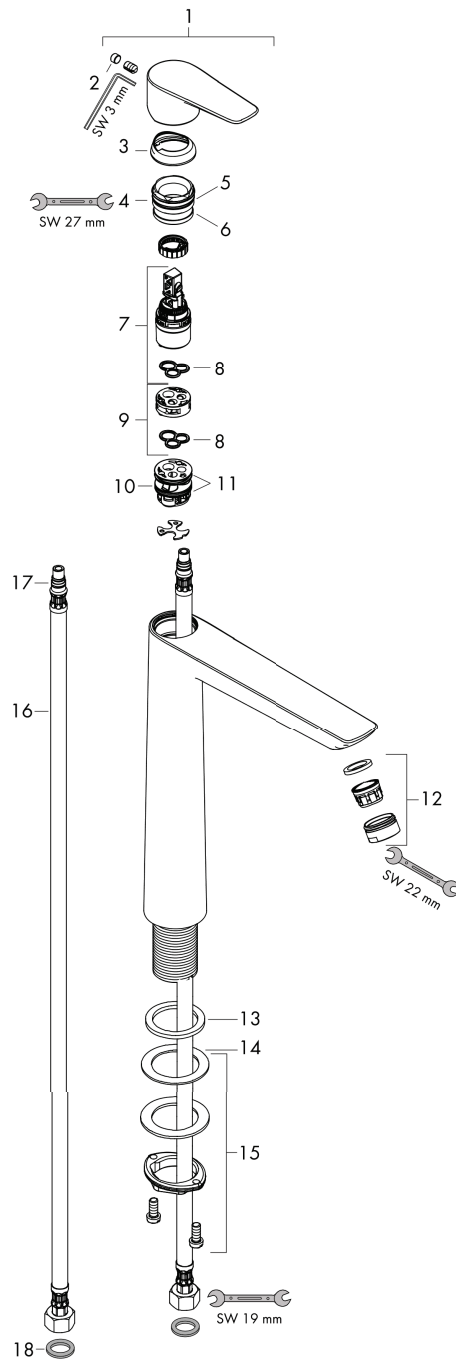

**Talis E**  
**Talis E 240 Mitigeur de lavabo sans tirette ni vidage**  
 Surfaces: **chromé**    Numéro d'article: **71717000**

## Vue éclatée

Année de construction: >10/15

## Talis E

Talis E 240 Mitigeur de lavabo sans tirette ni vidage

Surfaces: **chromé** Numéro d'article: **71717000**

### Liste des pièces détachées

Année de construction: >10/15

Pos.	Description	Numéro d'article	GP	UE
1	poignée	92687000	€ 37,20	1
2	cache vis	95704000	€ 3,60	1
3	rosace	92625000	-	1
4	écrou à six pans	92689000	€ 19,20	1
5	joint torique 25x1,5	98146000	€ 3,60	1
6	joint torique 27x1,5	92527000	€ 3,60	1
7	cartouche cpl.	97685000	€ 47,40	1
8	joint	98865000	€ 24,60	1
9	adapteur pour cartouche	92628000	-	1
10	adapteur pour cartouche	98866000	€ 24,60	1
11	joint torique 23x2	98398000	€ 3,60	1
12	mousseur M24x1 (5 l/min)	13185000	-	1
13	manchon	98749000	€ 6,00	1
14	fixation cpl. (Ø 32)	13961000	€ 19,20	1
15	anneau plastique	97548000	€ 3,60	1
16	raccordo flessibile 600 mm M8x0,75 G3/8	96510000	€ 19,20	1
17	joint torique 7x1,5	98422000	€ 3,60	1
18	set de joint plat	95581000	€ 10,80	1
a	rallonge 35mm pour fixation	13898000	€ 59,40	1