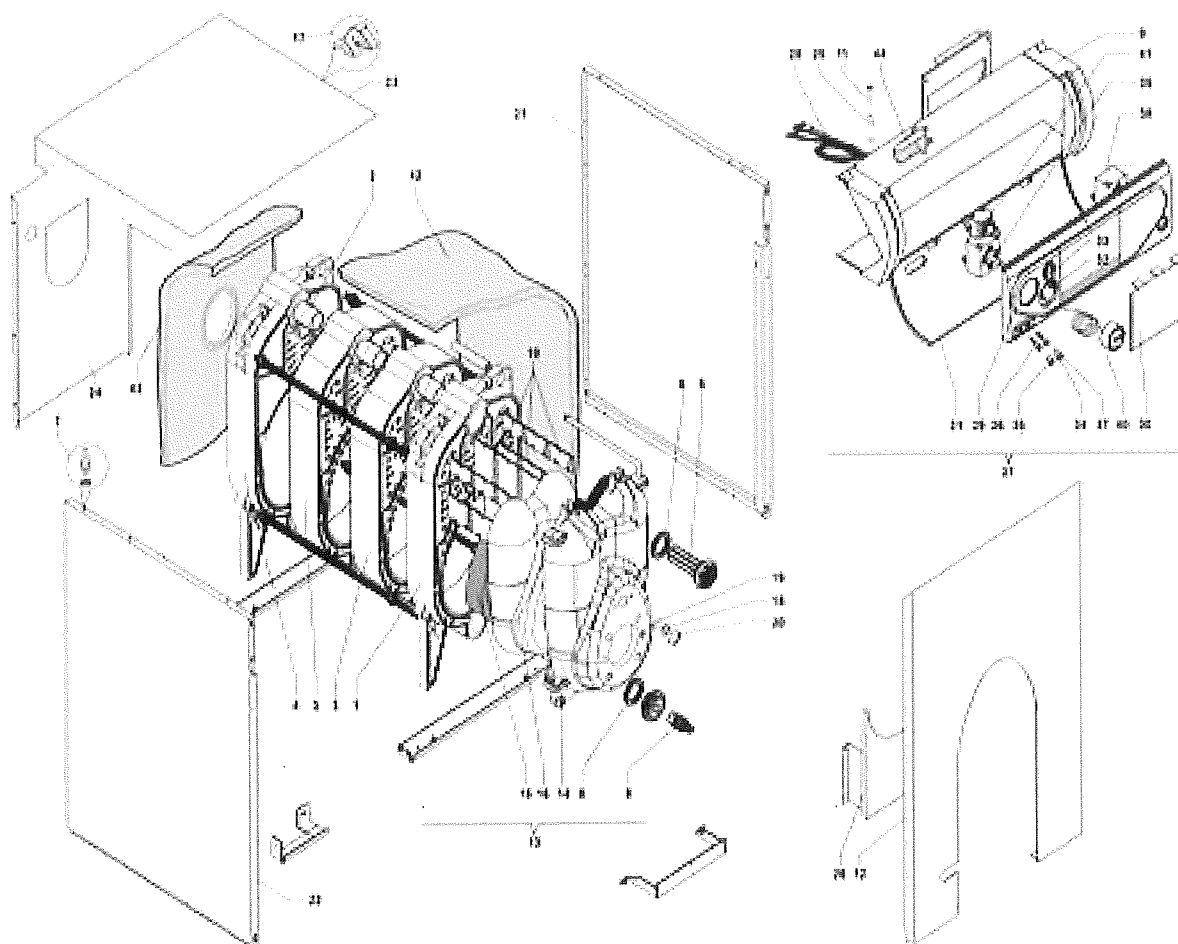

## 4040719 - TREGI 3 N

Posizione	idComponente	Descrizione	
1	4051204	Elément antérieur	
2	4048570	Bicône	
3	4051205	Elément intermédiaire	
4	4051206	Elément postérieur	
5	4048467	Joint	
6	4048648	Bouchon avec gaine	
7	4048704	Doigt de blocage	
8	4365308	Purgeur automatique	H06551
9	4051726	Capot	
10	4051145	Turbulateur	
11	3006211	Fusible 6,3 A	H03396
12	4051714	Panneau antérieur	
13	4051211	Porte	
14	4051212	Porte	
15	4051213	Isolation porte	
16	4051214	Isolation porte	
17	4051393	Ressort	
18	4048316	Joint	43415
19	4048319	Verre	11604
20	4048660	Visueur	

21	4051715	Panneau latéral de droite	H21043
22	4051716	Panneau latéral de gauche	H21044
23	4051717	Panneau supérieur	H21045
24	4051719	Panneau postérieur	
25	4050868	Porte-fusibles	
26	4051720	Panneau antérieur inférieur	
27	4051721	Tableau électrique complet	
28	4051722	Cablage	
29	4051723	Panneau porte-instruments	
30	4051724	Bouchon	
31	4051725	Couvercle tableau de commande	
32	4R102755	Manette	
33	4R103825	Manette commutateur	
34	4034452	Voyant rouge	H18174
35	4050861	Voyant vert	H16006
36	4034453	Voyant vert	H06807
37	4034452	Voyant rouge	H18174
38	4R003102	Thermostat sécurité	
39	4048765	Aquastat chaudière	71765
40	4035593	Thermomètre	H02660
41	4R102342	Commutateur	
42	4051239	Isolation corps chaudière	
43	4051245	Isolation postérieur	
44	4034411	Relais	H20758