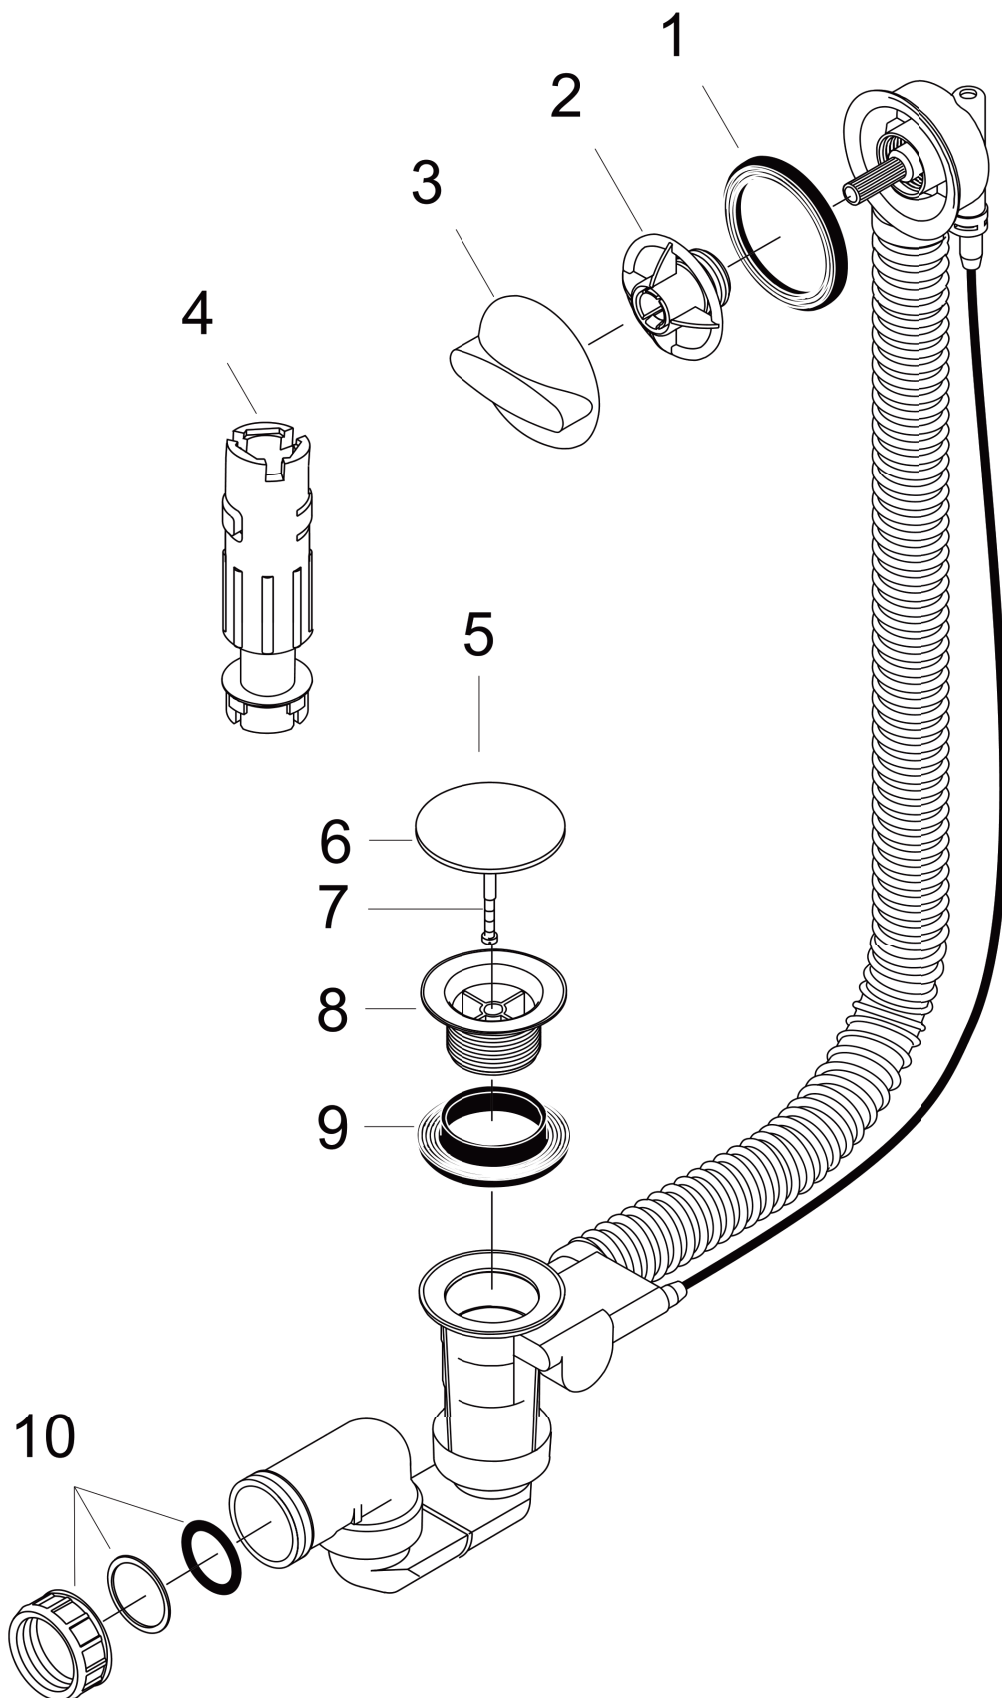

## Flexaplust E Set complet pour baignoire standard

Surfaces: chromé Numéro d'article: 58142000

### Vue éclatée

Année de construction: >01/99

## Flexaplust E Set complet pour baignoire standard

Surfaces: **chromé** Numéro d'article: **58142000**

### Liste des pièces détachées

Année de construction: >01/99

Pos.	Description	Numéro d'article	GP	UE
1	joint	96331000	3	1
2	bague de fixation	96327000	6	1
3	volant	96329000	7	1
4	clé de montage	58085000	3	1
5	bouchon	96153000	8	1
6	vis à tête cylindrique M5x25	97658000	3	1
7	joint torique 36x3,5	98066000	1	1
8	bonde	96328000	4	1
9	joint	96330000	3	1
10	écrou	96332000	3	1